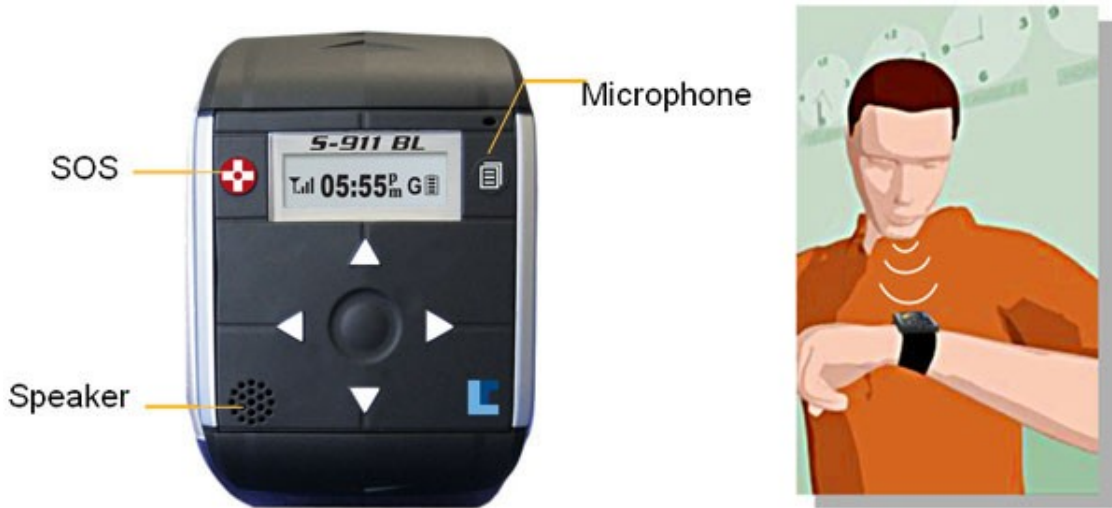

911 S-Pulsera Locator – Diagrama de aplicaciones

• Vista General de Aplicaciones

1) Quad de teléfono con el Phone Book & feature SOS.

a) Se utiliza como GSM Cell Phone para hablar con autoridad de policía o pulsando el botón SOS -- El número de teléfono de emergencia programada pulsando el botón de SOS después de desbloquear la tecla Menú.

b) 2 Way Comunicación de voz - Discado rápido + libreta de teléfonos de números de teléfono a 100.

2) AGPS (Assisted GPS) AGPS

Permitir el seguimiento de cubierta, ayuda en situación de emergencia o de desastre del terremoto, es decir

3) G-Sense & Geo Fence Alert

De alerta y enviar mensaje de SOS:

- 1) Falling–Triggering the G-sensor
- 2) Exit Geo Fence – Trigger the Geo-Fence Alert

4) Detección de manipulación de alerta

Trigger Alert & Send SOS message De alerta y enviar mensaje de SOS