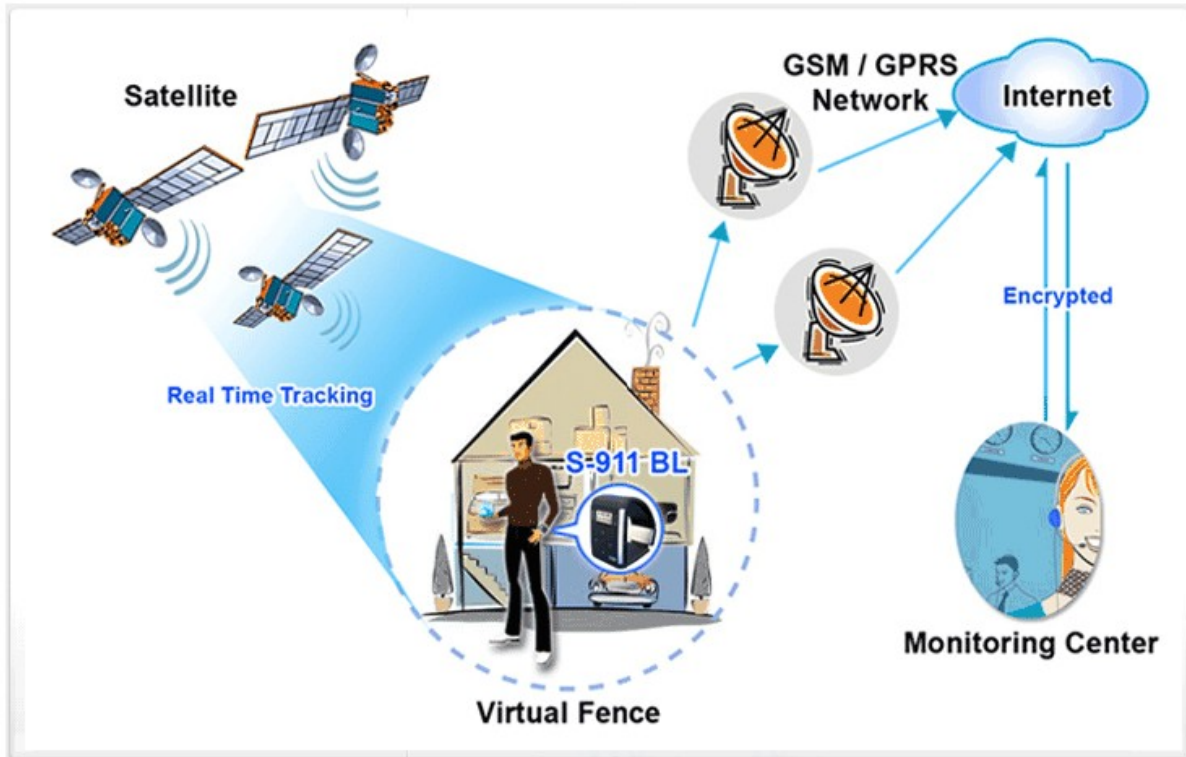

911 S-Pulsera Locator – Diagrama de aplicaciones

• Vista General de Aplicaciones

1) Quad de teléfono con el Phone Book & feature SOS.

a) Se utiliza como GSM Cell Phone para hablar con autoridad de policía o pulsando el botón SOS -- El número de teléfono de emergencia programada pulsando el botón de SOS después de desbloquear la tecla Menú.

b) 2 Way Comunicación de voz - Discado rápido + libreta de teléfonos de números de teléfono a 100.

2) AGPS (Assisted GPS) AGPS

Permitir el seguimiento de cubierta, ayuda en situación de emergencia o de desastre del terremoto, es decir

3) G-Sense & Geo Fence Alert

De alerta y enviar mensaje de SOS:

- 1) Falling–Triggering the G-sensor
- 2) Exit Geo Fence – Trigger the Geo-Fence Alert

4) Detección de manipulación de alerta

Trigger Alert & Send SOS message De alerta y enviar mensaje de SOS

5) Zona Prohibida

Alerta al agresor acercarse a las zonas prohibidas.

6) Geo-Zone (Coming Feature)

Permiso de delincuyente para ir para trabajar dentro de la zona predefinida.

Stop
Paraguay S.A.
Seguimiento Satelital